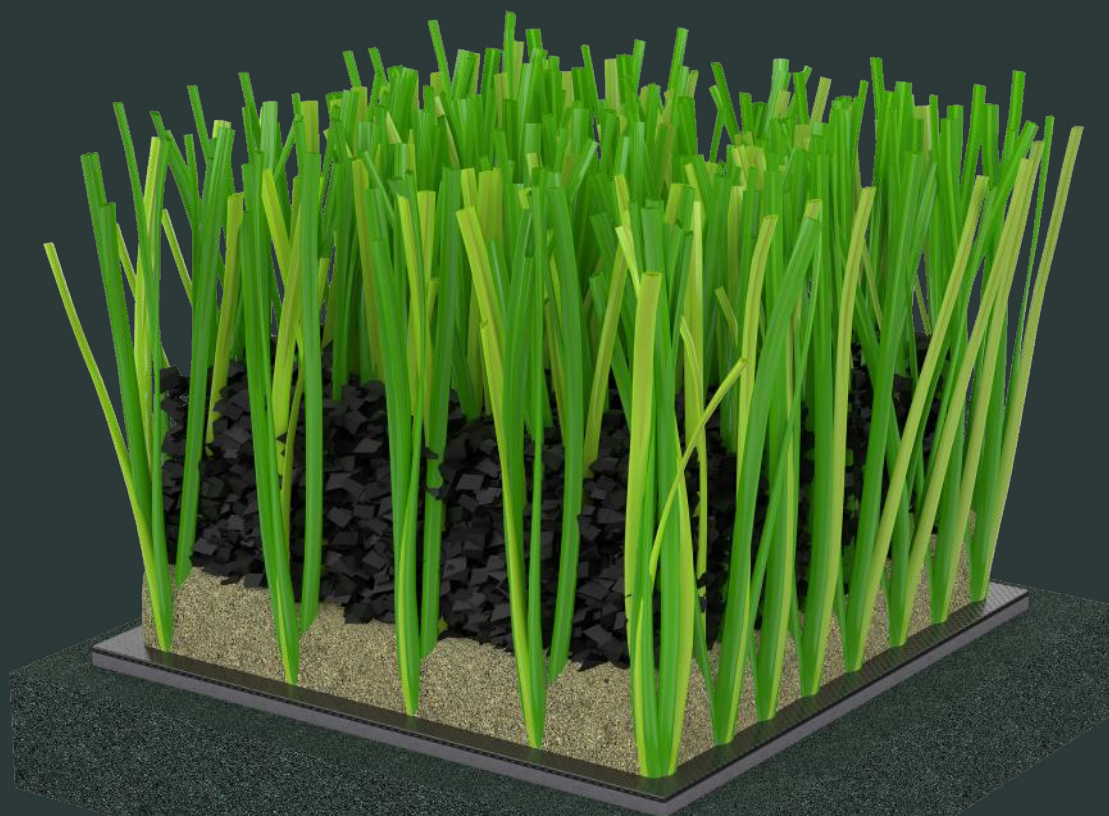

Congrass SPOR

APOLLO

• Futbol • Rugby • Amerikan Futbolu

congrass.com