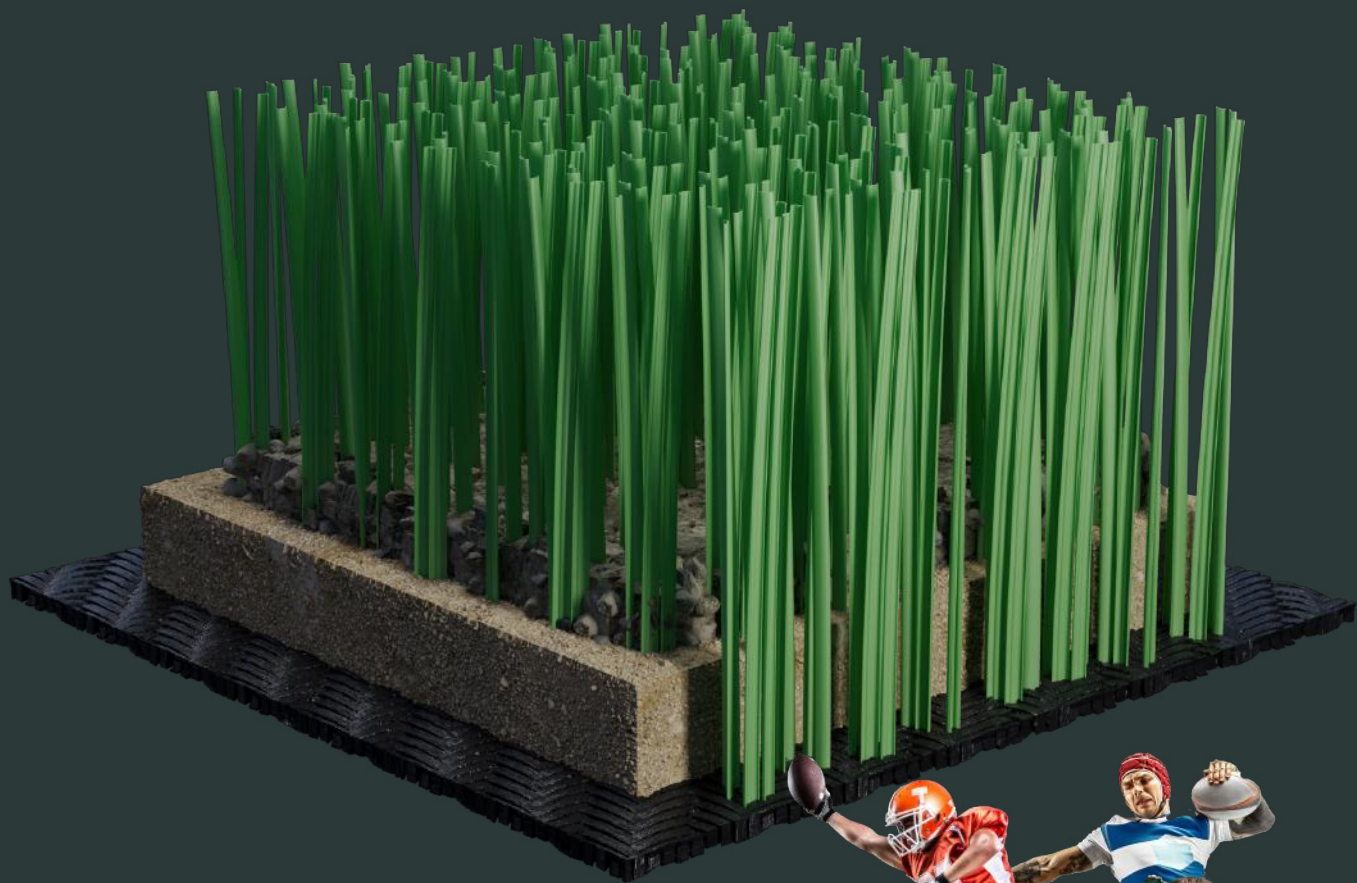

Congrass ile iç ve dış mekân projeleri
doğayla buluşuyor

Congrass

Congrass SPOR

SPOR

Yüksek performans, konfor ve uzun kullanım ömrü...

İleri teknoloji ürünü, kalitesi artırılmış polietilen ipliklerle üretilen Congrass çim halıları en zorlu hava koşullarında bile kullanıcılara rahat hareket koşulları sunar, darbeyi emer ve üstün top kontrolü sağlar.

Suyu hapsedmeyen, UV dayanımı yüksek, %100 çevre dostu Congrass, sporda da başarının anahtarı!

Congrass SPOR

PATHFINDER

- Futbol
- Rugby
- Amerikan Futbolu

PATHFINDER

Dayanıklı yapısı uzun yıllar spor sahalarına konfor katan Pathfinder serisi 15.000 dtex polietilen iplik ile üretiliyor. 3 omurgalı özel yapısı ile dayanıklılığını üst düzeye çıkaran Pathfinder serisi sahip olduğu ISO 9001 ve ISO 14001 sertifikaları ile kalitesini bir kez daha kanıtıyor. Pathfinder serisi %100 çevre dostu yapısı ile spor tutkunlarının tercihi olmaktadır.

15,000dtex

300 micron

Length according to installation schedule, full length to cover width of field

- BI-directional resilience
- Perfect wear and tear
- Natural bicolor

Bicolor green

Roll width 400cm¹

Congrass SPOR

FALCON

- Futbol
- Rugby
- Amerikan Futbolu

FALCON

Falcon serisi, üstün top tutuşuna yepyeni bir soluk getiriyor. 3 omurgalı yapısı sayesinde sporcuların performansını üst düzeye çıkaran Falcon Serisi spor sahalarının vazgeçilmezi oluyor. 12.000 dtex C-shape polietilen iplik ile üretilen Falcon serisi, olumsuz hava koşullarında bile konforlu bir oyun alanı sunuyor. Sahip olduğu ISO 9001 VE ISO 14001 sertifikaları ile kalitesini bir kez daha kanıtlayan Falcon serisi, dayanıklılığı ve rahat hareket koşulu sunmasıyla ön plana çıkıyor. Ritmi yoğun sporlara dayanıklı zemin olmayı hedefleyen Falcon, teknik özellikleriyle spor sevenlerin ihtiyaçlarını karşılıyor. Günün stresini atmak için tercih edilen spor aktivitelerine, güvenli zemin olmayı hedefleyen Falcon ihtiyaçlarına cevap oluyor.